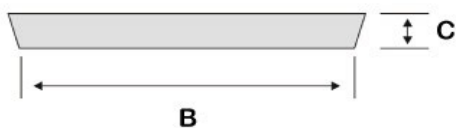

Referência	A	B	C
65.0102	11 cm	10 cm	2 cm
65.0015	14 cm	12 cm	2,5 cm
65.0017	17 cm	15 cm	3 cm
65.0020	20 cm	17 cm	4 cm
65.0024	24 cm	20 cm	4,5 cm
65.0025	25 cm	22 cm	4 cm
65.0028	28 cm	24 cm	4,5 cm
65.0031	31 cm	27 cm	5,5 cm
65.0033	33 cm	30 cm	5 cm
65.0037	37 cm	33 cm	6 cm
65.0043	43 cm	39 cm	6 cm

Referência	A	B
65.0185	18,5 cm	2,5 cm
65.0215	21,5 cm	2,5 cm

CORES