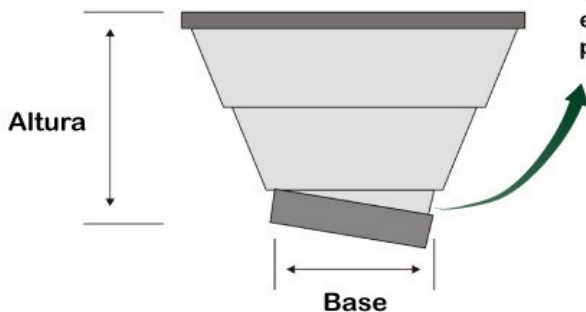

# Vaso Gradiente

Colibri

Sistema Anti-Dengue.  
O prato encaixa no vaso,  
evitando que o mosquito  
ponha sua larva na água.

Referência	Litros	Boca	Base	Altura
53.0024	4,55 L.	24 cm	16 cm	22 cm
53.0028	7,26 L.	28 cm	19 cm	26 cm
53.0033	11,38 L.	33 cm	22 cm	30 cm

## CORES

Sistema Anti-Dengue. O prato encaixa no vaso, evitando que o mosquito ponha sua larva na água.

Referência	Litros	A	B	C	D
51.0040	11,52 L.	16 cm	33 cm	40 cm	18 cm
51.0050	14,40 L.	16 cm	43 cm	50 cm	18 cm
51.0060	17,28 L.	16 cm	53 cm	60 cm	18 cm