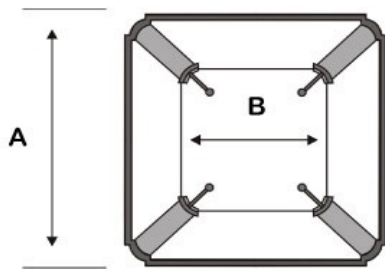

Cachepô Floreira

Especiais para arranjos Florais e acondicionamento de vasos com plantas

Referência	Litros	A	B	C
54.0017	2,25 L.	17 cm	13 cm	14 cm
54.0022 *	4,74 L.	22 cm	17 cm	17 cm
54.0026 *	8,62 L.	26 cm	20 cm	21 cm
54.0035	21,36 L.	35 cm	26 cm	28 cm

* Opção de prato quadrado nos tamanhos 22 e 26cm