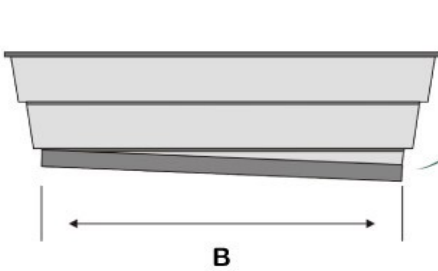

# Vaso Gradiente

Colibri

Sistema Anti-Dengue.  
O prato encaixa no vaso,  
evitando que o mosquito  
ponha sua larva na água.

Referência	Litros	Boca	Base	Altura
53.0024	4,55 L.	24 cm	16 cm	22 cm
53.0028	7,26 L.	28 cm	19 cm	26 cm
53.0033	11,38 L.	33 cm	22 cm	30 cm

## CORES

Sistema Anti-Dengue. O prato encaixa no vaso, evitando que o mosquito ponha sua larva na água.

Referência	Litros	A	B	C	D
51.0040	11,52 L.	16 cm	33 cm	40 cm	18 cm
51.0050	14,40 L.	16 cm	43 cm	50 cm	18 cm
51.0060	17,28 L.	16 cm	53 cm	60 cm	18 cm