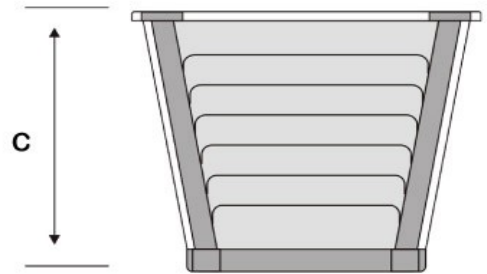

Cachepô Floreira

Especiais para arranjos Florais e acondicionamento de vasos com plantas

Referência	Litros	A	B	C
54.0017	2,25 L.	17 cm	13 cm	14 cm
54.0022 *	4,74 L.	22 cm	17 cm	17 cm
54.0026 *	8,62 L.	26 cm	20 cm	21 cm
54.0035	21,36 L.	35 cm	26 cm	28 cm

* Opção de prato quadrado nos tamanhos 22 e 26cm