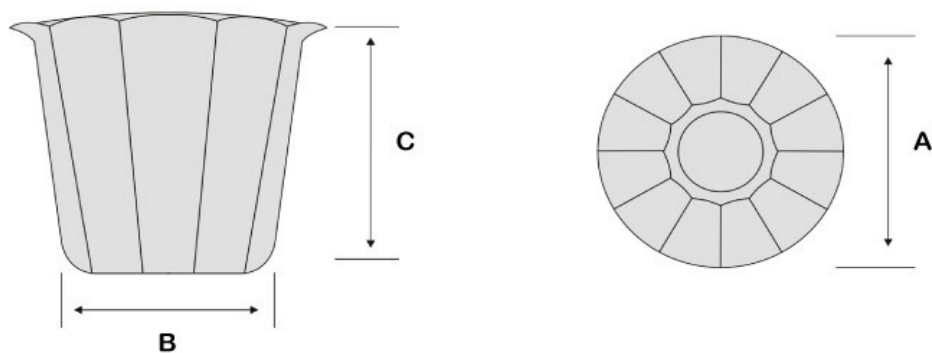

## NOVAS CORES Disponível somente nos tamanhos 17 e 22cm

# Cachepô Tulipa

Colibri

As Tulipas Colibri possuem formas suaves para armonizar o ambiente. Decorativas se prestam no acondicionamento de vasos simples, realçando a beleza da planta.

Referência	Litros	A	B	C
52.0013	0,51 L.	13 cm	8 cm	10 cm
52.0018	1,23 L.	18 cm	11 cm	13 cm
52.0023	2,96 L.	23 cm	14 cm	17 cm