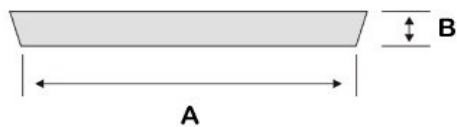

Referência	A	B	C
65.0102	11 cm	10 cm	2 cm
65.0015	14 cm	12 cm	2,5 cm
65.0017	17 cm	15 cm	3 cm
65.0020	20 cm	17 cm	4 cm
65.0024	24 cm	20 cm	4,5 cm
65.0025	25 cm	22 cm	4 cm
65.0028	28 cm	24 cm	4,5 cm
65.0031	31 cm	27 cm	5,5 cm
65.0033	33 cm	30 cm	5 cm
65.0037	37 cm	33 cm	6 cm
65.0043	43 cm	39 cm	6 cm

Referência	A	B
65.0185	18,5 cm	2,5 cm
65.0215	21,5 cm	2,5 cm

CORES