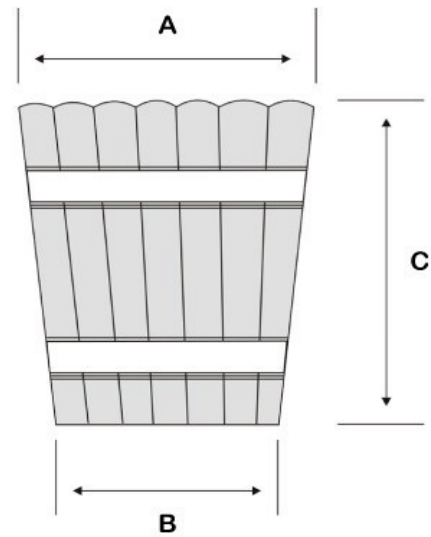

# Cachepô Cesta Vime

DETALHE

Referência	Litros	A	B	C
57.0023	3,98 L.	23 cm	15 cm	19 cm

## CORES

# Cachepô Tina

Colibri

DETALHE

Referência	Litros	A	B	C
58.0017	1,65 L.	17 cm	12 cm	14 cm
58.0029	9,87 L.	29 cm	21 cm	26 cm