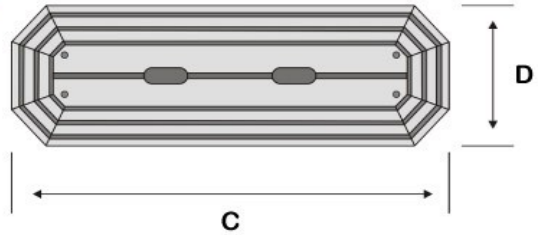

# Vaso Gradiente

Colibri

Sistema Anti-Dengue.  
O prato encaixa no vaso,  
evitando que o mosquito  
ponha sua larva na água.

Referência	Litros	Boca	Base	Altura
53.0024	4,55 L.	24 cm	16 cm	22 cm
53.0028	7,26 L.	28 cm	19 cm	26 cm
53.0033	11,38 L.	33 cm	22 cm	30 cm

## CORES

Sistema Anti-Dengue. O prato encaixa no vaso, evitando que o mosquito ponha sua larva na água.

Referência	Litros	A	B	C	D
51.0040	11,52 L.	16 cm	33 cm	40 cm	18 cm
51.0050	14,40 L.	16 cm	43 cm	50 cm	18 cm
51.0060	17,28 L.	16 cm	53 cm	60 cm	18 cm