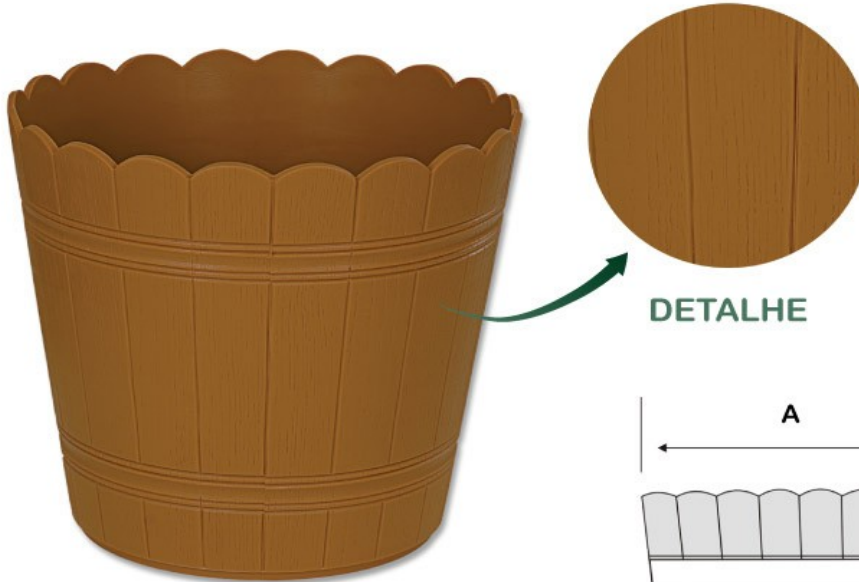

Cachepô Tina

Colibri

DETALHE