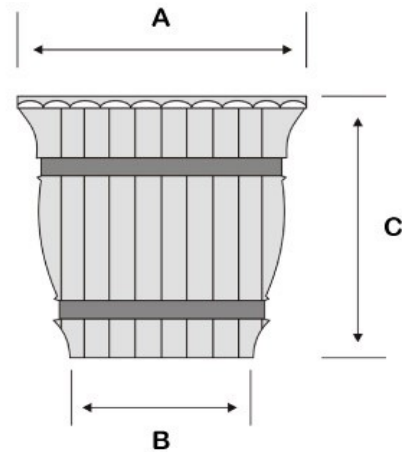

## NOVAS CORES Disponível somente nos tamanhos 13 e 18cm

# Cachepô Decorado

Especiais para arranjos florais e acondicionamento de vasos com plantas.

DETALHE

Referência	Litros	A	B	C
55.0022	3,72 L.	22 cm	16 cm	17 cm
55.0024	4,82 L.	24 cm	16 cm	19 cm
55.0030	8,77 L.	30 cm	19 cm	24 cm