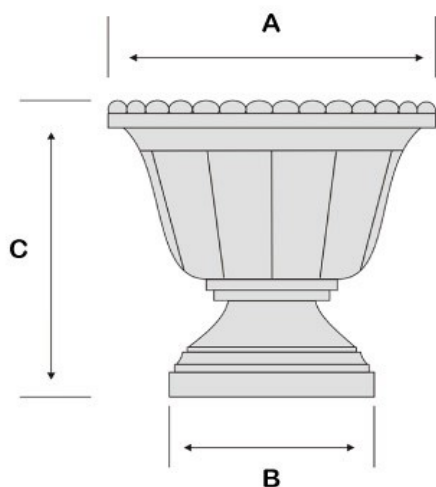

# Cachepô Decorado

Especiais para arranjos florais e acondicionamento de vasos com plantas.

DETALHE

Referência	Litros	A	B	C
55.0022	3,72 L.	22 cm	16 cm	17 cm
55.0024	4,82 L.	24 cm	16 cm	19 cm
55.0030	8,77 L.	30 cm	19 cm	24 cm

# Cachepô Taça

Colibri

Referência	Litros	A	B	C
56.0026	4,89 L.	26 cm	21 cm	27 cm